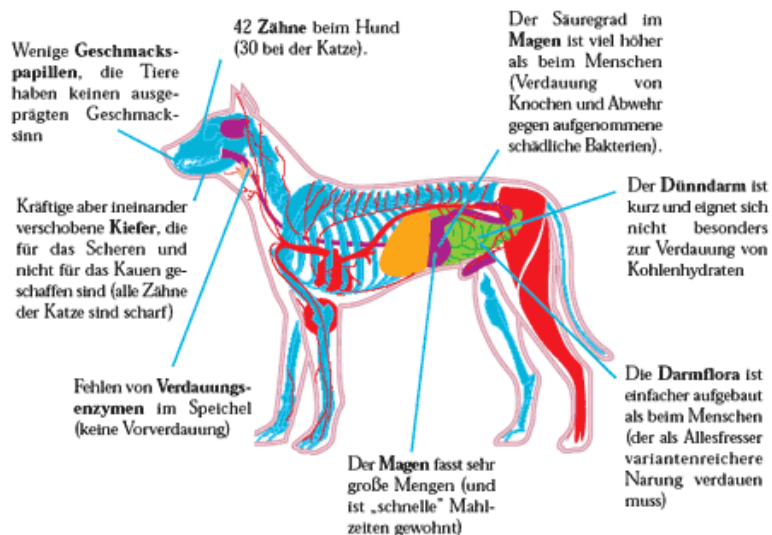

C & S Hundeträume

Aus unserem Keks-Sortiment	100g	1,99 €	Art.Nr.: 05.0020.0100	Zusammensetzung Siehe Keks- Sortiment
	250g	4,99 €	Art.Nr.: 05.0020.0250	
	500g	7,99 €	Art.Nr.: 05.0020.0500	
	750g	11,99 €	Art.Nr.: 05.0020.0750	
	1 Kg	14,99 €	Art.Nr.: 05.0020.1000	
	Grundpreis für 100g = 1,99 €			

Aus unserem Stängchen-Sortiment	100g	1,99 €	Art.Nr.: 05.0030.0100	Zusammensetzung Siehe Stängchen- Sortiment
	250g	4,99 €	Art.Nr.: 05.0030.0250	
	500g	7,99 €	Art.Nr.: 05.0030.0500	
	750g	11,99 €	Art.Nr.: 05.0030.0750	
	1 Kg	14,99 €	Art.Nr.: 05.0030.1000	
	Grundpreis für 100g = 1,99 €			

Große Überraschung von allem etwas	100g	1,99 €	Art.Nr.: 05.0040.0100	Zusammensetzung Siehe Sortiment
	250g	4,99 €	Art.Nr.: 05.0040.0250	
	500g	7,99 €	Art.Nr.: 05.0040.0500	
	750g	11,99 €	Art.Nr.: 05.0040.0750	
	1 Kg	14,99 €	Art.Nr.: 05.0040.1000	
	Grundpreis für 100g = 1,99 €